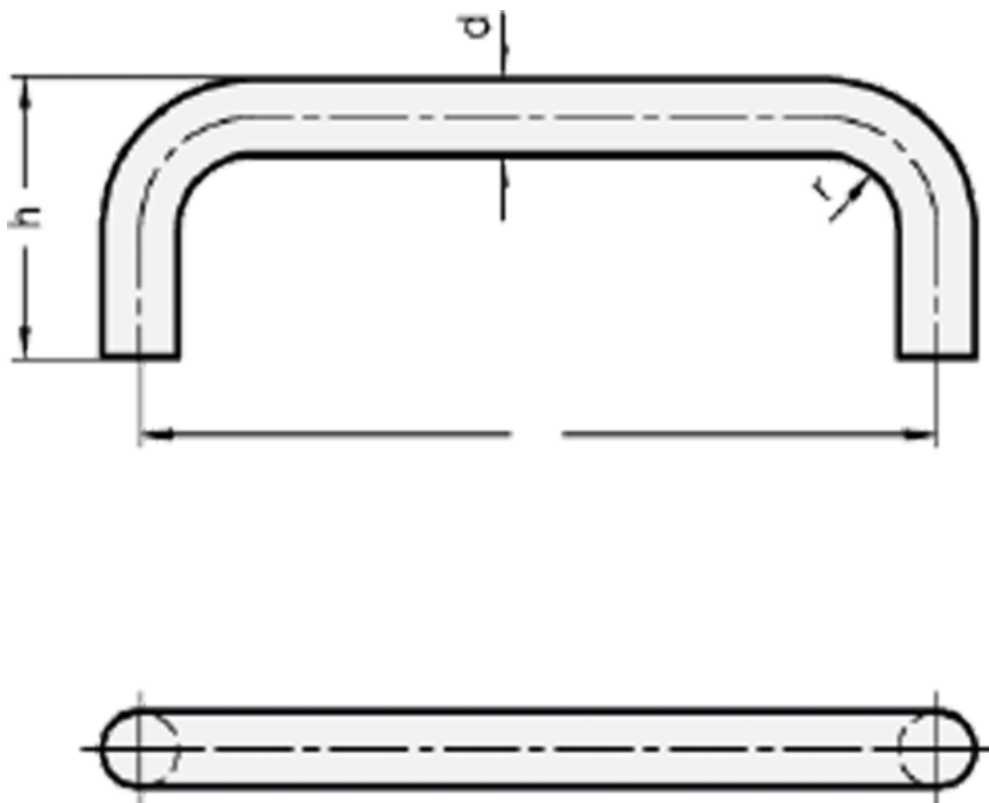

Varenummer: 20425310125NI

Beskrivelse: E+G Bøjlegreb GN 425.3-10-125-NI

Mål

$d = 10$
 $h = 43$
 $i = 125$
 $r = 12$